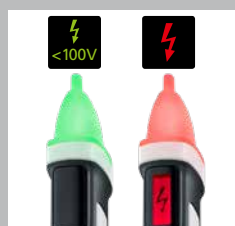

Laserliner

ActiveFinder Pro

Professionele spanningstest
aan elektrische leidingen en
installaties – in handig penformaat

Rev18W42

- Contactloos testapparaat voor de lokaliser-
ing van elektrische spanningen (230 VAC) in
contactdozen, kabels, lampfittingen, zekeringen,
schakelkast- en installatieonderdelen.
- Contactloze registratie van spanningvoerende
leidingen
- Identificatie van de fasegeleider
- Vindt onderbrekingen in draden en kabels
- Optische waarschuwing en akoestisch signaal

Meerkleurig ledsignaal

Met zakclip

Met Zaklamp

TECHNISCHE GEGEVENS

INDICATOR Led (rood / groen)

SPANNINGSBEREIK
100 VAC ~ 1.000 VAC
Frequentie 50 ... 60Hz

OVERSPANNINGS-CATEGORIE
CAT IV - 1000 V
Verontreinigingsgraad 2